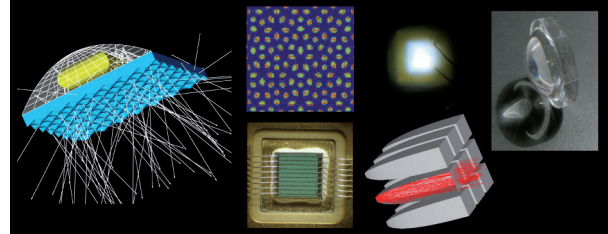

Simuloptics GmbH is your partner for optics development. The company specialises in providing engineering and analysis services for optics and lighting technology.

Main activities

- Non-imaging optics (illumination systems design, sensor systems)
- Simulation of light scattering, straylight analysis

Services

- Development, simulation, analysis and optimization of optical systems
- Training on optical design, based on many years of experience with the optical software ASAP® in all fields of application
- Comprehensive design services from concept studies to virtual prototypes
- Baffledesign, BSDF model fits

Main areas of research and development

- Tailor-made software both for extending the capabilities of ASAP, and for standalone optics applications
- LED projection technology
- Optimization methods

Special facilities

Powerfull software for optics design and analysis – ASAP

Geschäftsführer / Managing director

Eberhard Lange

Simuloptics GmbH

O'Brien Straße 2
91126 Schwabach

Tel.: +49 9122 83 03 00
Fax: +49 9122 83 03 03

info@simuloptics.de
www.simuloptics.de