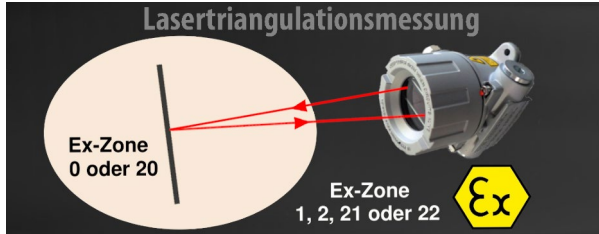

Tippkemper-Matrix GmbH

Die Tippkemper-Matrix GmbH als mittelständiges Familienunternehmen mit mehreren Standorten in Deutschland und der Schweiz zählt zu den führenden Sensorherstellern in der Automatisierungsbranche. Wir haben uns insbesondere auf das Thema Sensorlösungen in explosionsgefährdeten Gefahrenbereichen spezialisiert.

Arbeitsgebiete

- Entwicklung, Fertigung, Vertrieb von Speziialsensoren
- Kundenspezifische Sensorlösungen und Elektronikentwicklungen

Leistungsangebot

- Optische und induktive Sensoren für explosionsgefährdete Gefahrenbereiche
- Lichtquellen für explosionsgefährdete Gefahrenbereiche
- Präzise und hochgenaue Abstandsmessungen mittels Laser-Triangulation und Laser-Lichtlaufzeitmessung
- Lichtleiter in hochtemperaturbeständigen, hochspannungsfesten Ausführungen und für Anwendungen in explosionsgefährdeten Gefahrenbereichen
- Hochtemperaturfeste kapazitive Füllstandkontrollsysteme

Aktuelle Spitzentechnologien

Präzise und hochgenaue Abstandsmessungen mittels Laser-Triangulation und Laser-Lichtlaufzeitmessung für explosionsgefährdete Gefahrenbereiche